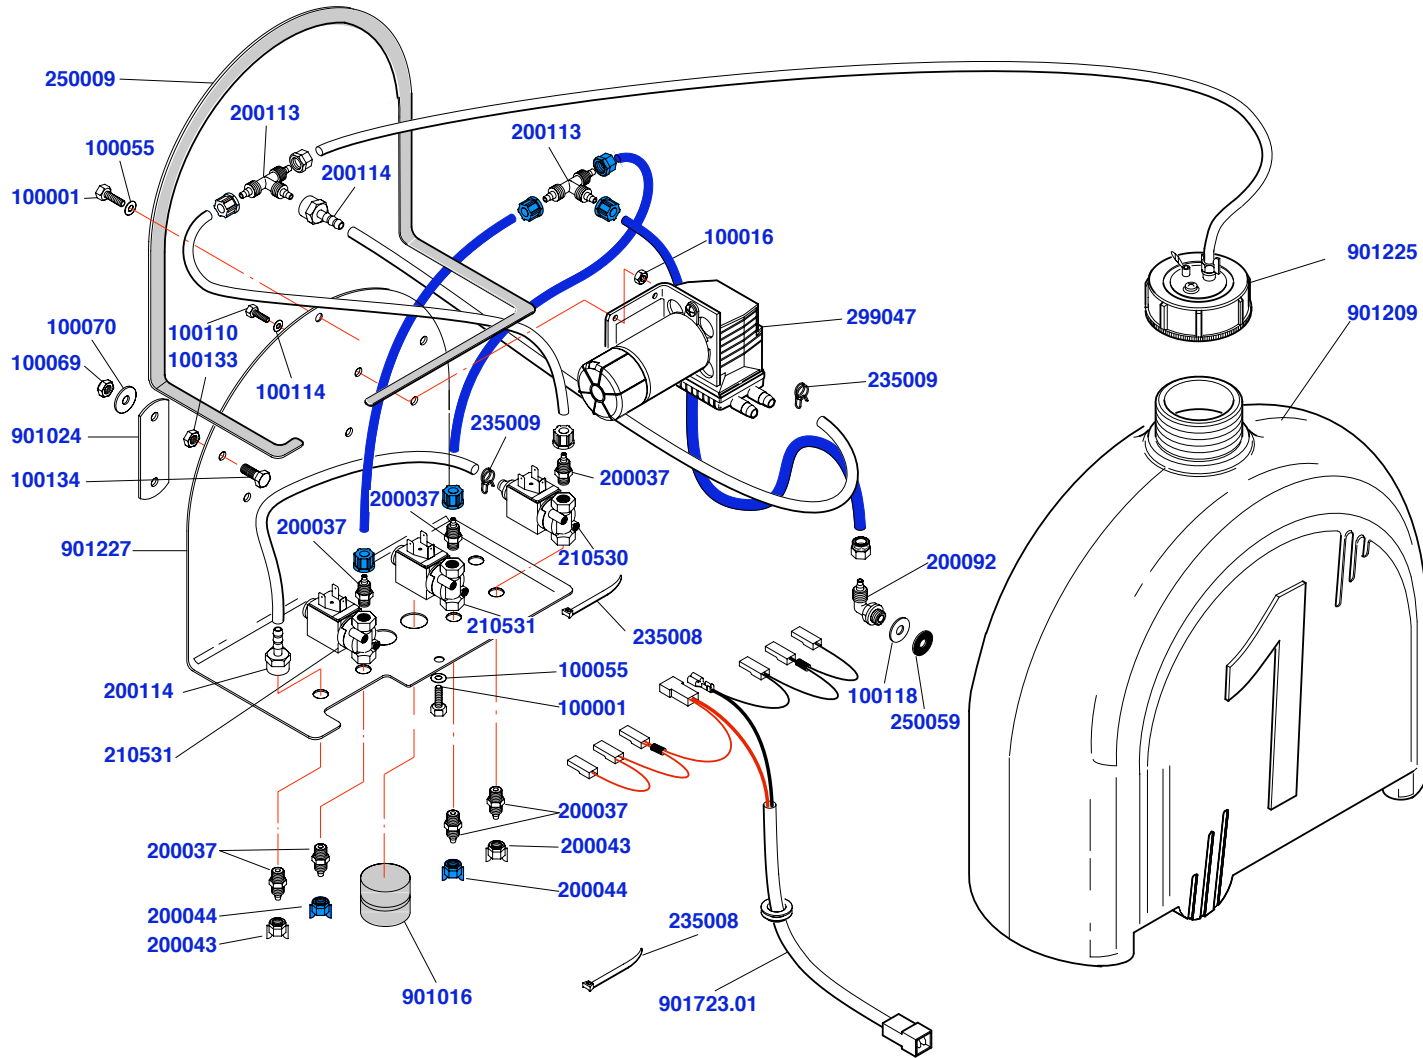

901777

- 250009
- 100055
- 100001
- 100070
- 100069
- 901024
- 100134
- 901227
- 200113
- 200114
- 100110
- 100133
- 100114
- 200037
- 210530
- 210531
- 200114
- 210531
- 200037
- 200044
- 200043
- 901016
- 200113
- 200114
- 100016
- 299047
- 235009
- 200037
- 210530
- 210531
- 235008
- 100055
- 100001
- 200037
- 200043
- 200044
- 901016
- 901723.01
- 235009
- 200037
- 200092
- 100118
- 250059

Salvarani 901773 TF-1G MINIMARKER ATV

CARTELLA Esplosi TF / Listino Ricambi Start: 01 / 2002 End: Rev.: 14/06/2006

QUESTO DISEGNO E' DI NOSTRA PROPRIETA', PERTANTO SENZA NOSTRA AUTORIZZAZIONE NE E' VIETATA LA RIPRODUZIONE E LA COMUNICAZIONE A TERZI, IN TERMINI DI LEGGE. THIS DRAWING IS OF OUR OWNERSHIP, THEREFORE WITHOUT OUR AUTHORIZATION THE REPRODUCTION AND THE COMMUNICATION TO THIRDS PARTY ARE PROHIBITED, IN TERMS OF LAW.