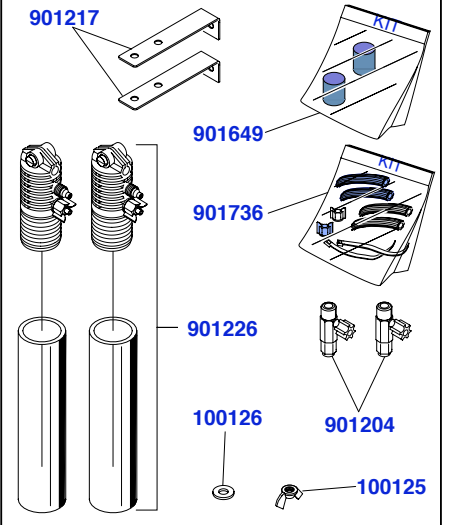

901777

- 250009
- 100055
- 100001
- 100070
- 100069
- 901024
- 100134
- 901227
- 200113
- 200114
- 100110
- 100133
- 100114
- 200037
- 210530
- 210531
- 200114
- 210531
- 200037
- 200044
- 200043
- 901016
- 200113
- 200114
- 100016
- 299047
- 235009
- 200037
- 210530
- 210531
- 235008
- 100055
- 100001
- 200037
- 200043
- 200044
- 901016
- 901723.01
- 235009
- 200037
- 200092
- 100118
- 250059

Salvarani 901773 TF-1G MINIMARKER ATV

CARTELLA Esplosi TF / Listino Ricambi Start: 01 / 2002 End: Rev.: 14/06/2006

QUESTO DISEGNO E' DI NOSTRA PROPRIETA', PERTANTO SENZA NOSTRA AUTORIZZAZIONE NE E' VIETATA LA RIPRODUZIONE E LA COMUNICAZIONE A TERZI, IN TERMINI DI LEGGE. THIS DRAWING IS OF OUR OWNERSHIP, THEREFORE WITHOUT OUR AUTHORIZATION THE REPRODUCTION AND THE COMMUNICATION TO THIRDS PARTY ARE PROHIBITED, IN TERMS OF LAW.