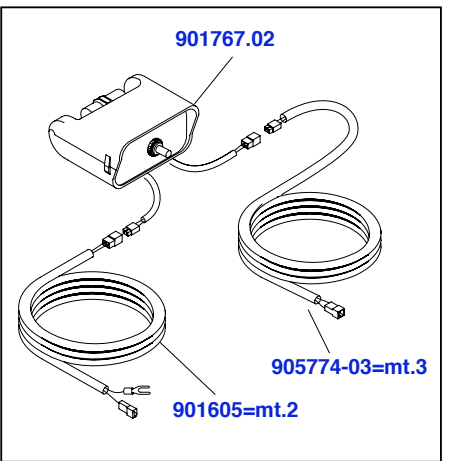

901777

- 250009
- 100055
- 100001
- 100070
- 100069
- 901024
- 100134
- 901227
- 200113
- 200114
- 100110
- 100133
- 100114
- 200037
- 210530
- 210531
- 200114
- 210531
- 200037
- 200044
- 200043
- 901016
- 200113
- 200114
- 100016
- 299047
- 235009
- 200037
- 210530
- 210531
- 235008
- 100055
- 100001
- 200037
- 200043
- 200044
- 901016
- 901723.01
- 235009
- 200037
- 200092
- 100118
- 250059

Salvarani 901773 TF-1G MINIMARKER ATV

CARTELLA Esplosi TF / Listino Ricambi Start: 01 / 2002 End: Rev.: 14/06/2006

QUESTO DISEGNO E' DI NOSTRA PROPRIETA', PERTANTO SENZA NOSTRA AUTORIZZAZIONE NE E' VIETATA LA RIPRODUZIONE E LA COMUNICAZIONE A TERZI, IN TERMINI DI LEGGE. THIS DRAWING IS OF OUR OWNERSHIP, THEREFORE WITHOUT OUR AUTHORIZATION THE REPRODUCTION AND THE COMMUNICATION TO THIRDS PARTY ARE PROHIBITED, IN TERMS OF LAW.